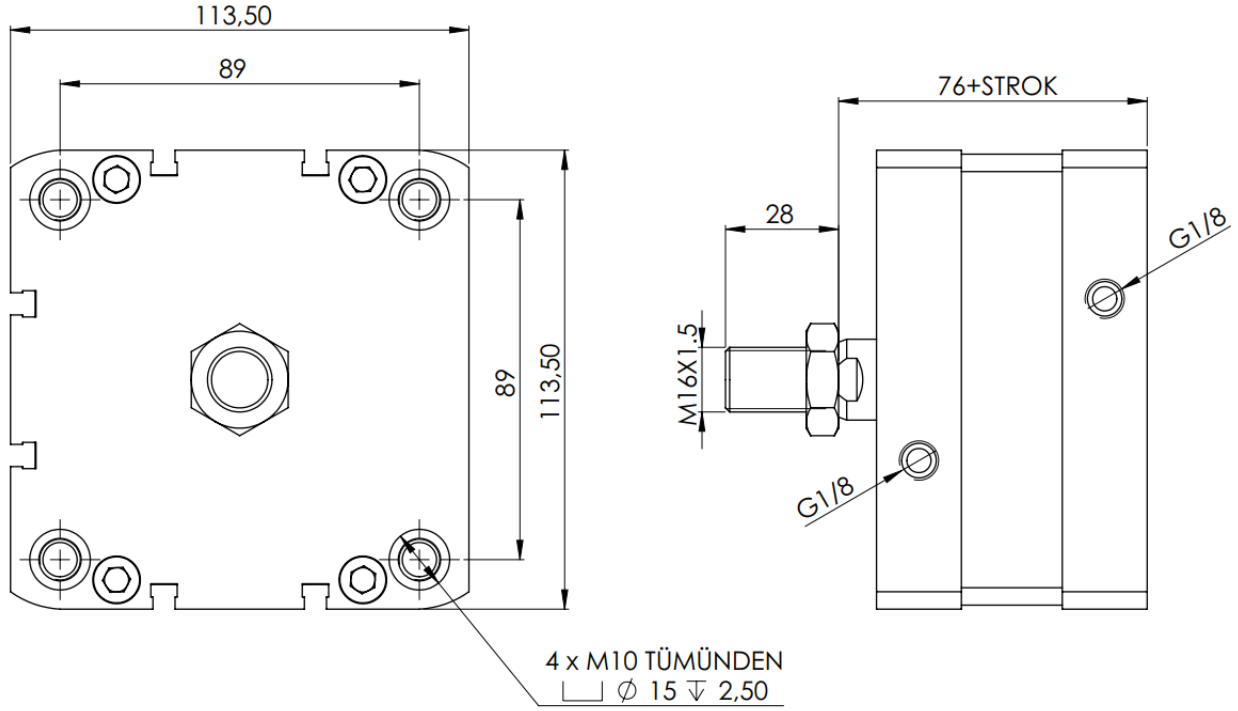

WPCX-100 Serisi Kompakt Silindirler / WPCX-100 Series Compact Cylinders

Özellikler / Specification

Piston Çapı / Bore Size	100
Strok / Stroke	5-10-15-20-25-30-40-50
Akışkan / Fluid	Hava (40µm filtrelenmiş) / Air (40µm filtered)
Çalışma Basıncı / Op. Pressure	< 10 Bar
Sıcaklık / Temperature	0 ~ +80 °C
Manyetik / Magnetic	Standart / Standard
Yastıklama Tipi / Cush. Type	Damper / Bumper
Hız / Speed Range	< 500 mm/s
Sensör / Sensör Switches	WT-65

Teknik Çizim / Technical Drawing

DETAY 'A'
Sipariş Kodu / Ordering Code

MODEL / MODEL	ÇAP / DIA	STROK / STROKE	OPSİYON / OPTION
WPCX	100	XXXX	-

WPCX-100 Serisi Kompakt Silindirler / WPCX-100 Series Compact Cylinders

Özellikler / Specification

Piston Çapı / Bore Size	100
Strok / Stroke	5-10-15-20-25-30-40-50
Akışkan / Fluid	Hava (40µm filtrelenmiş) / Air (40µm filtered)
Çalışma Basıncı / Op. Pressure	< 10 Bar
Sıcaklık / Temperature	0 ~ +80 °C
Manyetik / Magnetic	Standart / Standard
Yastıklama Tipi / Cush. Type	Damper / Bumper
Hız / Speed Range	< 500 mm/s
Sensör / Sensör Switches	WT-65

Teknik Çizim / Technical Drawing

Sipariş Kodu / Ordering Code

MODEL / MODEL	ÇAP / DIA	STROK / STROKE	OPSİYON / OPTION
WPCX	100	XXXX	ML