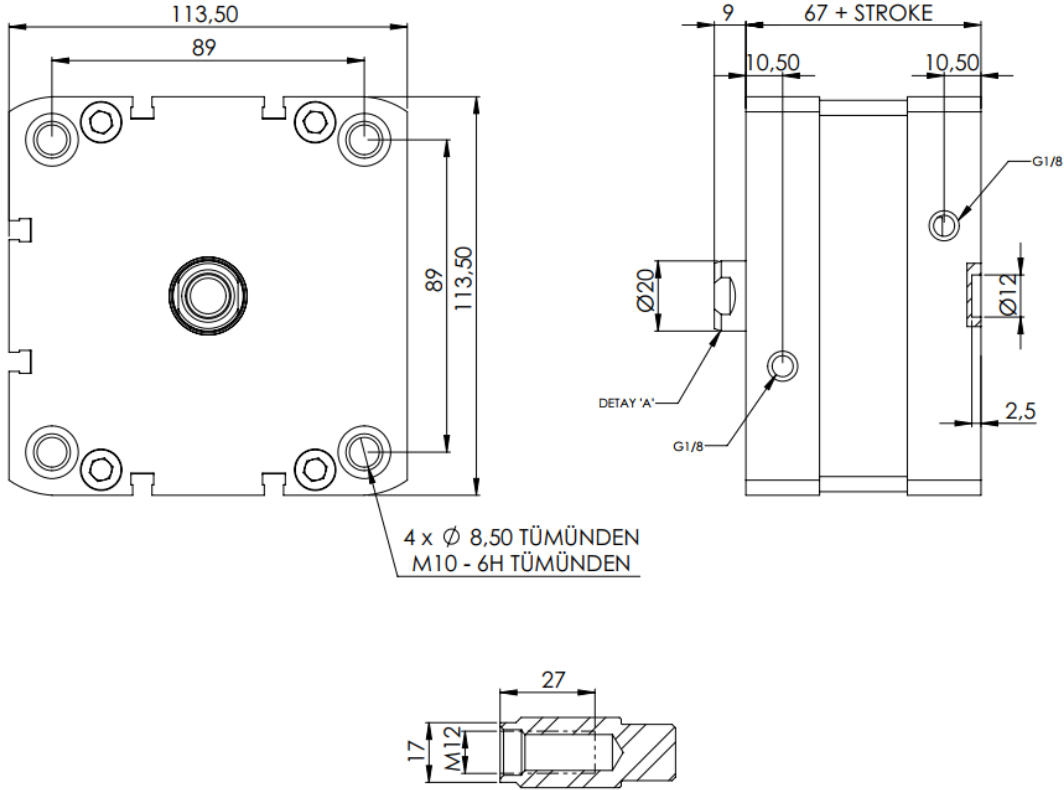

WPCX-100 Serisi Kompakt Silindirler / WPCX-100 Series Compact Cylinders

Özellikler / Specification

Piston Çapı / Bore Size	100
Strok / Stroke	5-10-15-20-25-30-40-50
Akışkan / Fluid	Hava (40µm filtrelenmiş) / Air (40µm filtered)
Çalışma Basıncı / Op. Pressure	< 10 Bar
Sıcaklık / Temperature	0 ~ +80 °C
Manyetik / Magnetic	Standart / Standard
Yastıklama Tipi / Cush. Type	Damper / Bumper
Hız / Speed Range	< 500 mm/s
Sensör / Sensör Switches	WT-65

Teknik Çizim / Technical Drawing

DETAY 'A'
Sipariş Kodu / Ordering Code

MODEL / MODEL	ÇAP / DIA	STROK / STROKE	OPSİYON / OPTION
WPCX	100	XXXX	-

WPCX-100 Serisi Kompakt Silindirler / WPCX-100 Series Compact Cylinders

Özellikler / Specification

Piston Çapı / Bore Size	100
Strok / Stroke	5-10-15-20-25-30-40-50
Akışkan / Fluid	Hava (40µm filtrelenmiş) / Air (40µm filtered)
Çalışma Basıncı / Op. Pressure	< 10 Bar
Sıcaklık / Temperature	0 ~ +80 °C
Manyetik / Magnetic	Standart / Standard
Yastıklama Tipi / Cush. Type	Damper / Bumper
Hız / Speed Range	< 500 mm/s
Sensör / Sensör Switches	WT-65

Teknik Çizim / Technical Drawing

Sipariş Kodu / Ordering Code

MODEL / MODEL	ÇAP / DIA	STROK / STROKE	OPSİYON / OPTION
WPCX	100	XXXX	ML