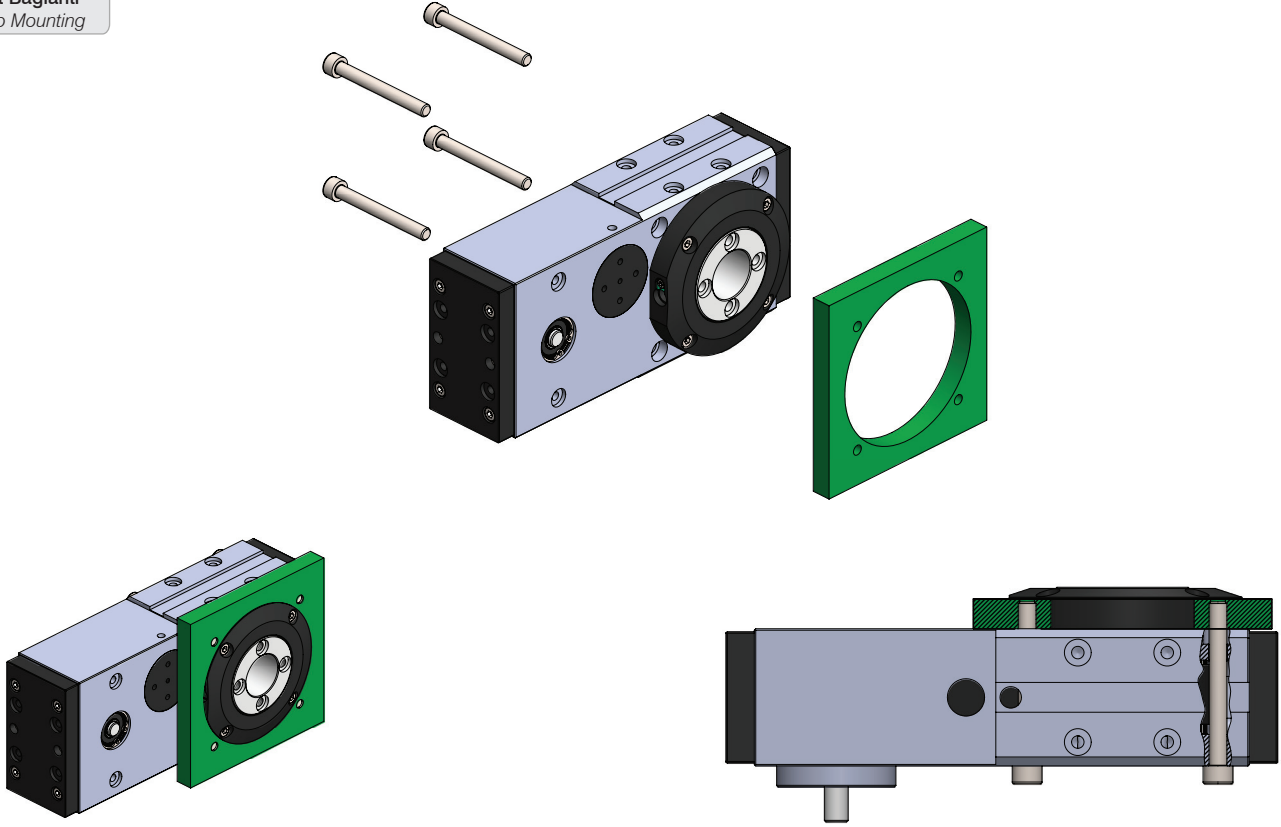

Modül Montaj Biçimleri / Module Mounting Style

Üst Bağlantı
Top Mounting