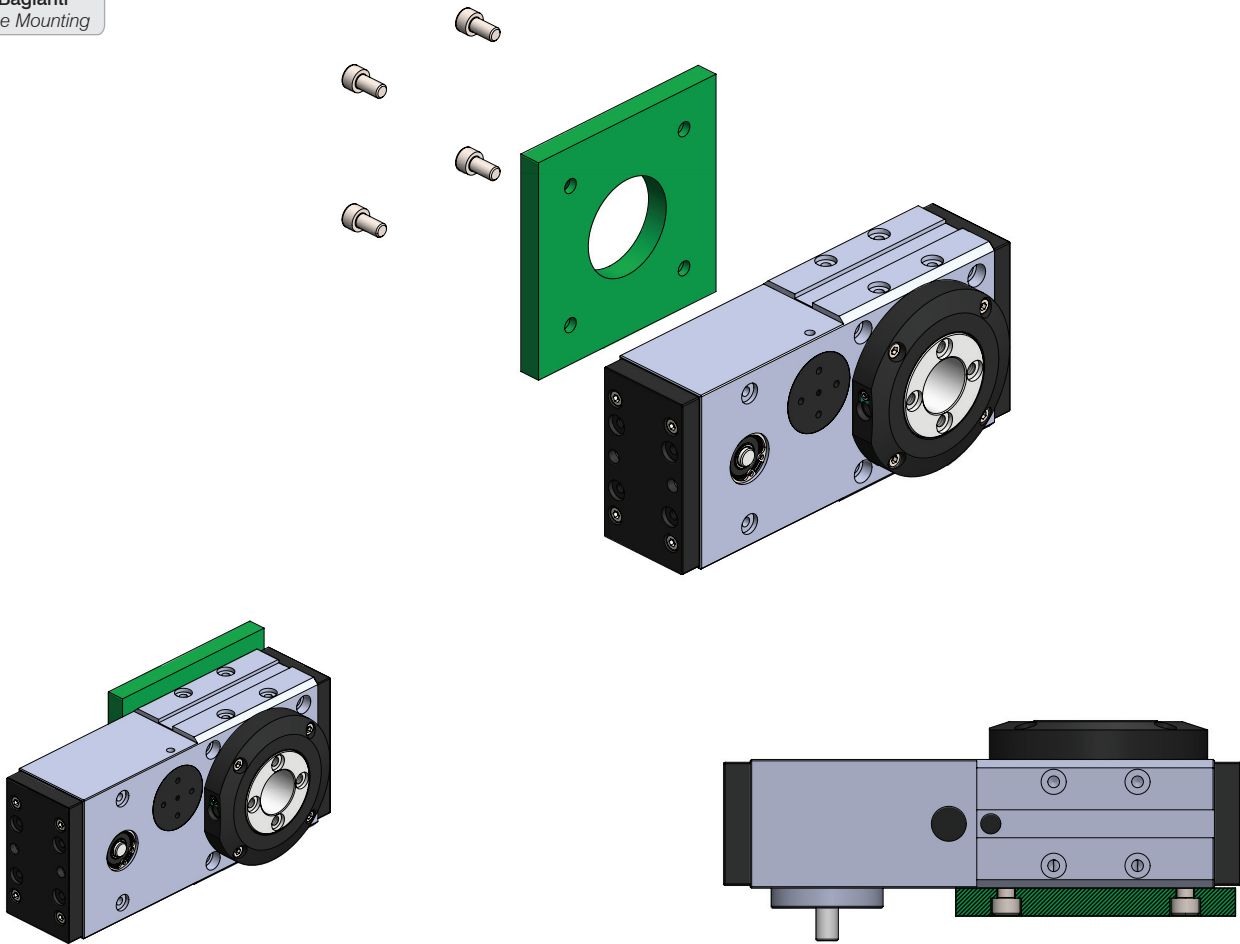

Alt Bağlantı
Base Mounting