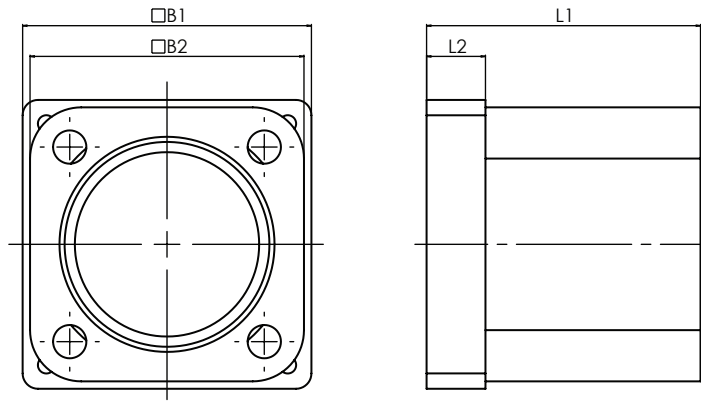

Kampana / Bellhousing

Motor Tipi Motor Type	B1	B2	L1	L2
WDAK - 070	60	53,50	63	21
WDAK - 023	56,40	53,50	53,50	11,50