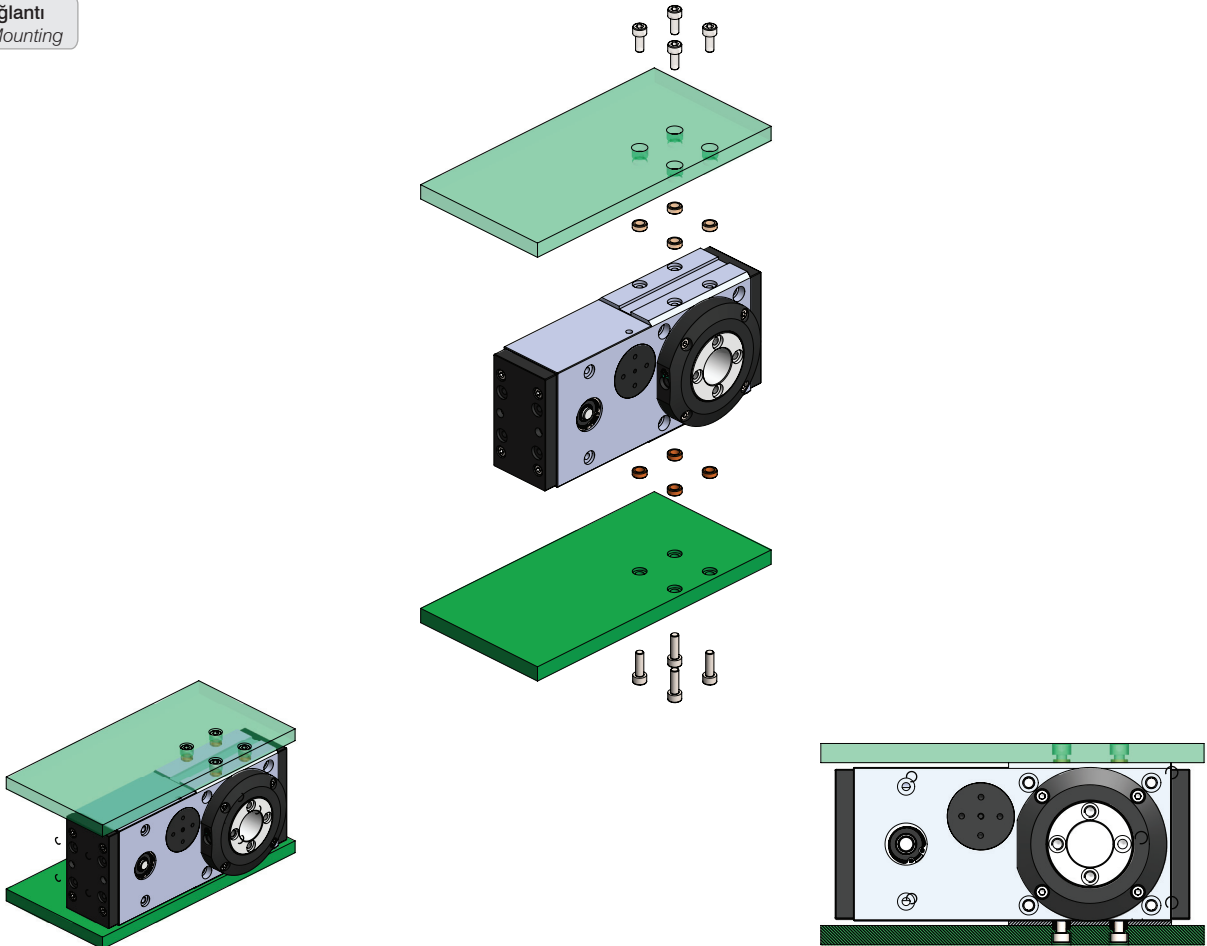

Ön Bağlantı
Front Mounting