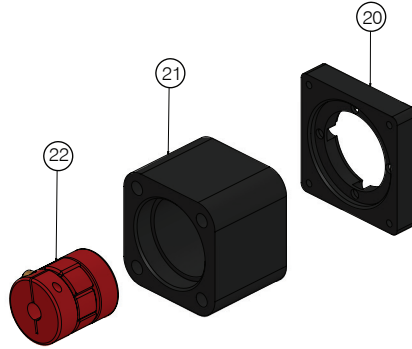

Parça Piece	Miktar Qty	Parça Adı Part Name	Montaj Assembly
1	1	Rulman / Bearing	Modül Module
2	1	Dişli Kasnak / Timing Belt Pulleys	
3	1	Rulman / Bearing	
4	1	Emniyet Segmanı / Security Clip	
5	2	Kapak / Cover	
6	1	Profil / Profile	
7	1	Setskur / Setscrew	
8	1	Triger Kayış / Timing Belt	
9	1	Sensör Aparatı / Sensor Part	
10	1	Üst Kapak / Top Cover	
11	1	Kayış Gerdirme Parçası / Belt Tensioner	
12	2	Emniyet Segmanı / Security Clip	
13	2	Rulman / Bearing	
14	1	Kayış Gerdirme Merdanesi / Belt Tensioning Roller	
15	1	Sensör Tutma Aparatı / Sensor Holding Part	
16	1	Emniyet Segmanı / Security Clip	
17	2	Rulman / Bearing	
18	1	Dişli Kasnak / Timing Belt Pulleys	
19	1	Merkezlleme Aparatı / Centering Part	
20	1	Kampana Flanşı / Coupling Flange	Eksenel Kit Axial Kit
21	1	Kampana / Bellhousing	
22	1	Kaplin / Coupling