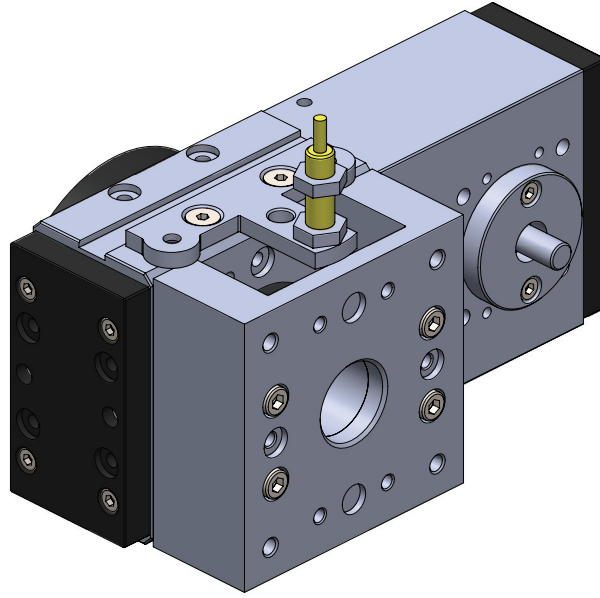

WEDM-025 Sensör Kiti / WEDM-025 Switch Kit