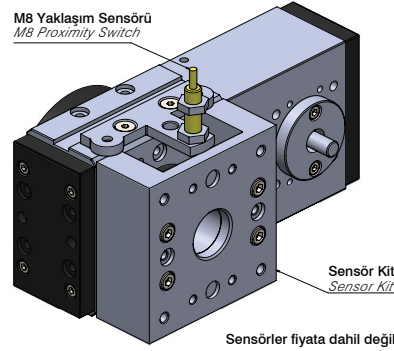

4

Bağlantı Kiti Montaj
Mounting Kit Assembly

1 - Model / Model

WEDM : Elektrikli Döner Modül / Electrical Rotary Module

2 - Boyut / Size

Standart / Standard

WEDM - 025

Opsiyon / Option

Sensörler fiyata dahil değildir. / Sensors are not included in the price.
Not: Detaylar için 7. sayfaya bakınız. / Note: See page 7 for details.

- - - SK

3 - Bağlantı Kiti Modeli / Mounting Kit Model

00 : Bağlantı Kitsiz
Without Mounting