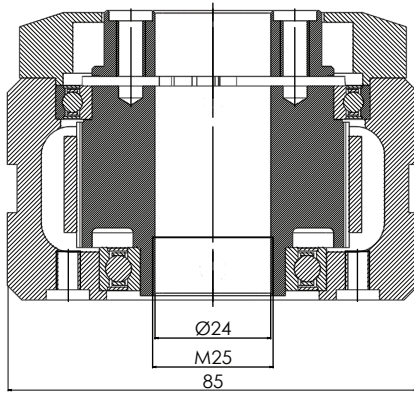

4

Bağlantı Kiti Montaj
Mounting Kit Assembly

1 - Model / Model

WEDM : Elektrikli Döner Modül / Electrical Rotary Module

2 - Boyut / Size

Standart / Standard

WEDM - 025

Opsiyon / Option