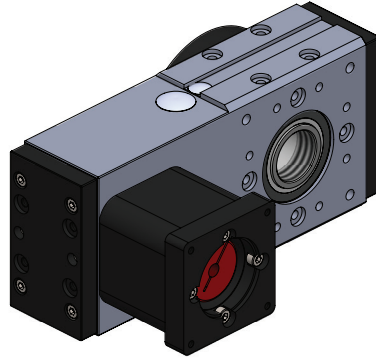

4 - Bağlantı Kiti Montaj / Mounting Kit Assembly

070 : Ø70 motor bağlantısı
Ø70 motor mounting

023 : Nema 23 motor bağlantısı
Nema 23 motor mounting

00 : Motorsuz
Without Motor

WDAK Eksenal Bağlantı Kiti / WDAK Axial Mounting Kit