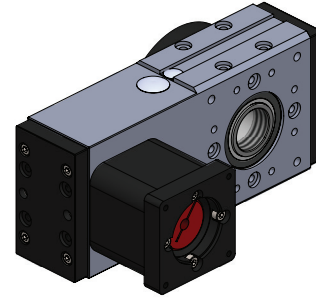

4

Bağlantı Kiti Montaj
Mounting Kit Assembly

1 - Model / Model

WEDM : Elektrikli Döner Modül / Electrical Rotary Module

2 - Boyut / Size

Standart / Standard

WEDM - 025

Opsiyon / Option

Sensörler fiyata dahil değildir. / Sensors are not included in the price.
Not: Detaylar için 7. sayfaya bakınız. / Note: See page 7 for details.

- - - SK

3 - Bağlantı Kiti Modeli / Mounting Kit Model

00 : Bağlantı Kitsiz
Without Mounting