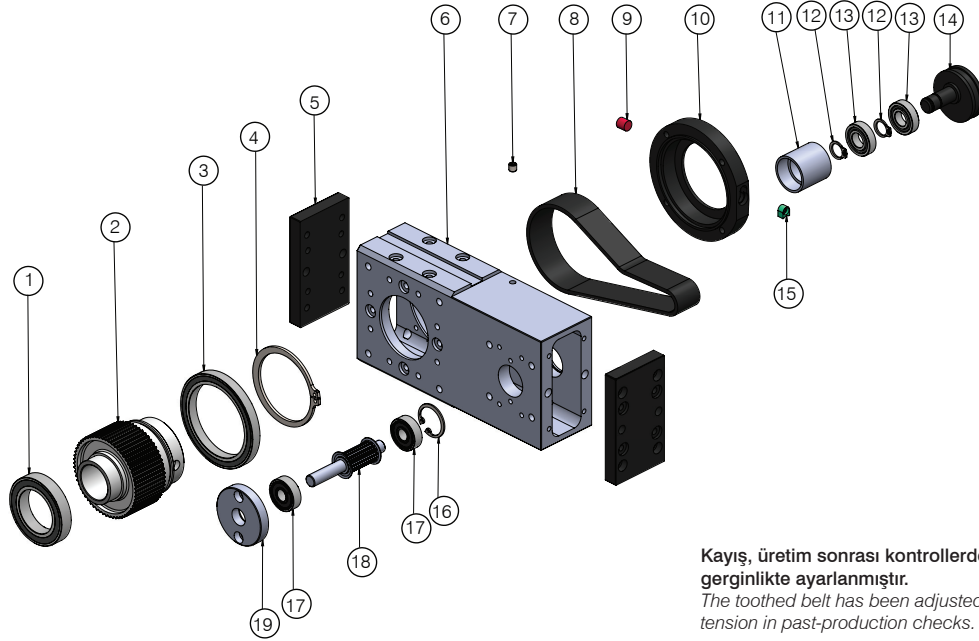

Kampana / Bellhousing

Motor Tipi Motor Type	B1	B2	L1	L2
WDAK - 070	60	53,50	63	21
WDAK - 023	56,40	53,50	53,50	11,50

Kaplin / Coupling

Bağlantı Kiti Tipi Mounting Kit Type	M	m	Kaplin Modeli Coupling Model
WDAK-070	14	30	WWJC - 30CRD
WDAK-023	6,35	30	WWJC - 30CRD

Montaj / Assembly

WEDM Döner Modül
WEDM Rotary Module

Kayış, üretim sonrası kontrollerde uygun gerginlikte ayarlanmıştır.
The toothed belt has been adjusted to the proper tension in past-production checks.