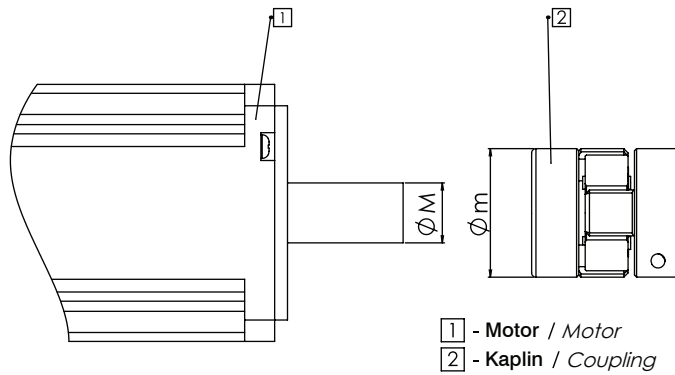

Kaplin / Coupling

Bağlantı Kiti Tipi Mounting Kit Type	M	m	Kaplin Modeli Coupling Model
WDAK-070	14	30	WWJC - 30CRD
WDAK-023	6,35	30	WWJC - 30CRD