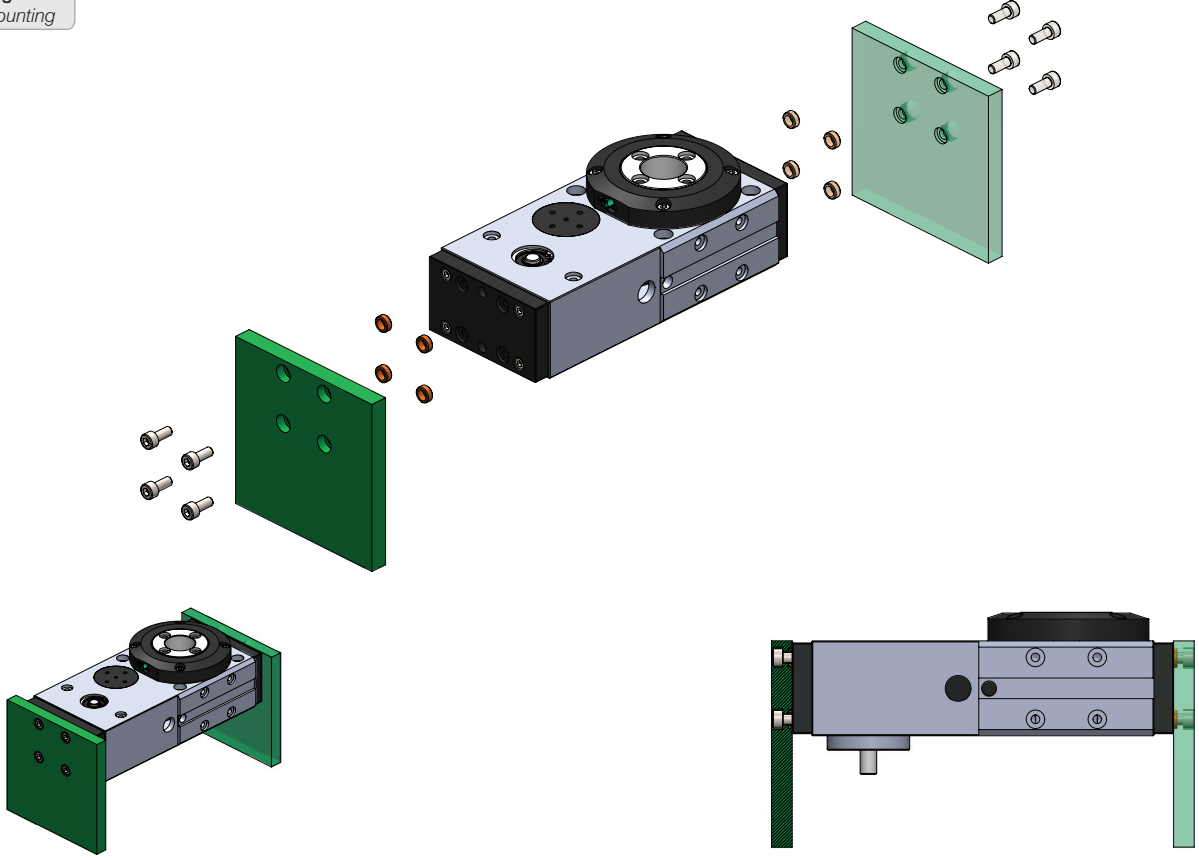

Modül Montaj Biçimleri / Module Mounting Style

Yan Bağlantı
Side Mounting