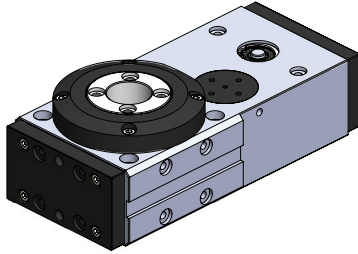

4

Bağlantı Kiti Montaj
Mounting Kit Assembly

1 - Model / Model

WEDM : Elektrikli Döner Modül / Electrical Rotary Module

2 - Boyut / Size

Standart / Standard

WEDM - 025

Opsiyon / Option

Sensörler fiyata dahil değildir. / Sensors are not included in the price.
Not: Detaylar için 7. sayfaya bakınız. / Note: See page 7 for details.

- - - SK

3 - Bağlantı Kiti Modeli / Mounting Kit Model

00 : Bağlantı Kitsiz
Without Mounting