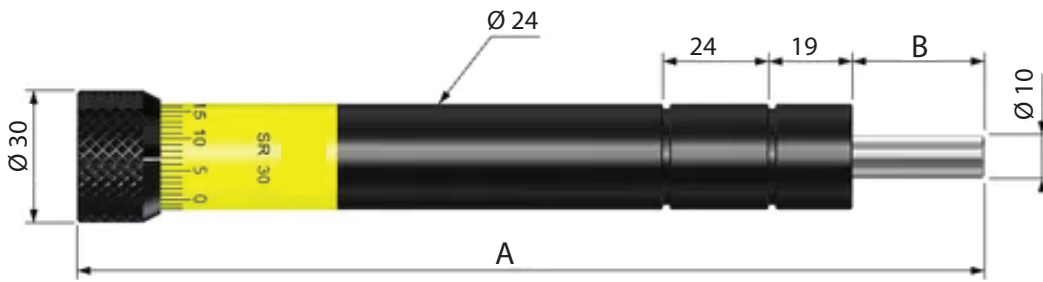

SR Serisi Hız Ayar Regülatörü / Speed Controller SR Series

Teknik Resim / Technical Drawing

Part No	Stroke (mm)	Max. Load kgf	Temperature °C	Net weight g	Gros grams weight	A	B
SR 30	30	15 ~ 380	0 ~ 60	470	670	207	30
SR 60	60	15 ~ 380	0 ~ 60	600	815	286	60
SR 100	100	15 ~ 380	0 ~ 60	780	1,030	399	100