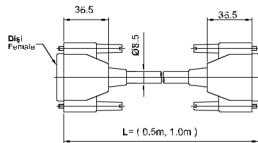

İkili Soket / Double Connector: MCS25 - DC-5/10