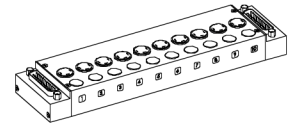

İkili Modül / Double Module: MCS221-T10-D4