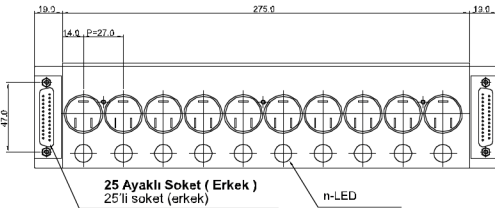

Teknik Çizimler ve Montaj Parçaları / Technical Drawings & Assembly Parts