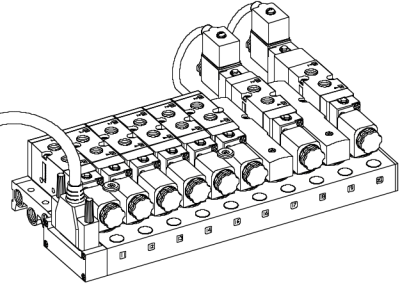

MCS400 Serisi / MCS400 Series