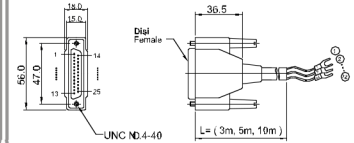

Tekli Soket / Single Connector: MCS25 - SC-30/50/100