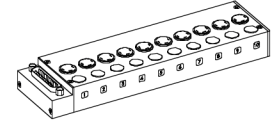

Tekli Modül / Single Module: MCS211-T10-D4