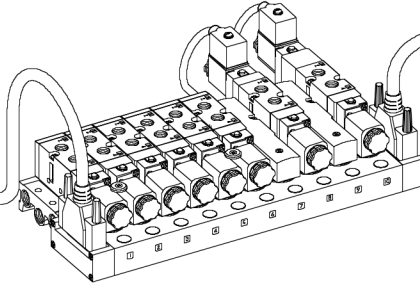

MCS400 Serisi / MCS400 Series