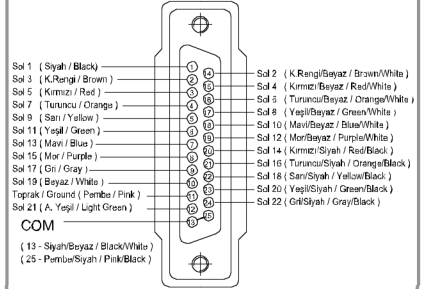

Soket Bağlantıları / Connector Pins