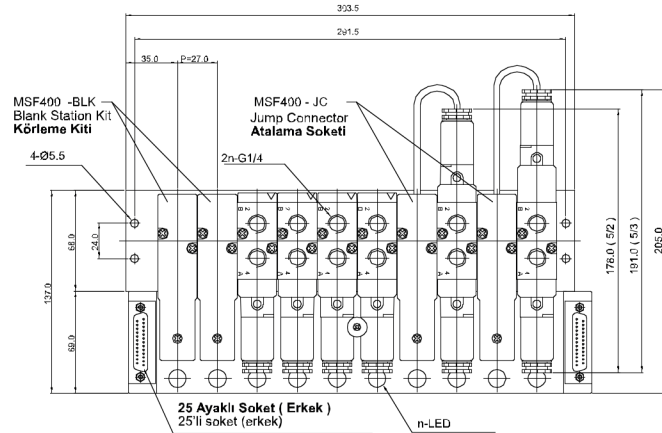

İkili Modül / Double Module: MCS221-T10-D4

Tekli Modül / Single Module: MCS211-T10-D4