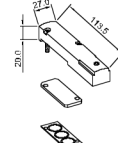

Körleme Kiti / Blanking Kit: MSF400 - BLK