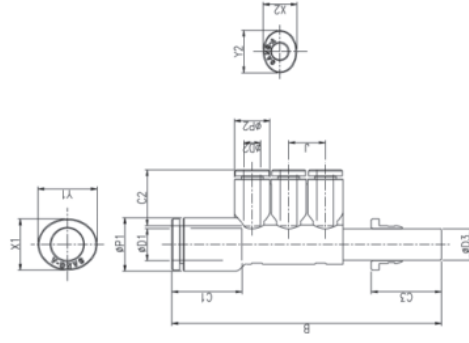

### Plug-in Reducer Triple Branch

### Boyutlar

MODEL [ØD-T] Tube: (Metric) - Thread: (R)

MODEL	ØD1	ØD2	ØD3	ØP1	ØP2	B	C1	C2	C3	J	X1	Y1	X2	Y2	Orifice (Ømm)	W.G(g)	Q'ty/ inbox
GPKJ 0604	6	4	6	11.2	9	64.2	15.5	14.5	15.5	9.3	11	13	8.6	10.8	3.2	7.7	25
GPKJ 0804	8	4	8	13.6	9	68.5	17.8	14.5	17.8	9.3	13	15	8.6	10.8	3.2	9.6	25
GPKJ 0806	8	6	8	13.6	11.2	75	17.8	15.5	17.8	11.4	13	15	11	13	5	12.2	25
GPKJ 1006	10	6	10	16.3	11.2	78.4	19.4	15.5	19.4	11.4	16	18.5	11	13	5	14.8	25
GPKJ 1008	10	8	10	16.3	13.6	86.2	19.4	17.8	19.4	14.2	16	18.5	13	15	7	19.4	20