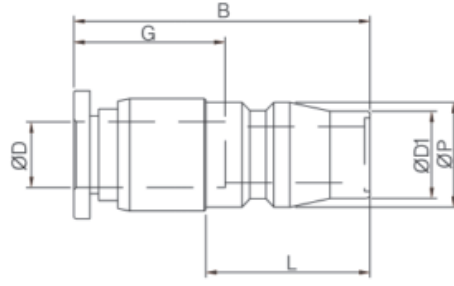

SANG-A GPCP Serisi Soket Rekor (Quick Kaplin Ucu)

Straight Ace Coupler Plug

Boyutlar

MODEL [ØD-T] Tube: (Metric) - Thread: (R)

MODEL	ØD	ØD1	ØP	B	L	C	W.G(g)	Q'ty/ inbox
GPCP 04	4	10.9	13.1	31.6	20.5	14.5	19	100
GPCP 06	6	10.9	13.1	30.3	20.5	15.5	18	100
GPCP 08	8	10.9	13.1	35.2	20.5	17.8	19	100
GPCP 10	10	10.9	13.1	41.8	20.5	19.4	31	50
GPCP 12	12	10.9	13.1	45.8	20.5	22.4	43	50
GPCP 14	14	10.9	13.1	47.8	20.5	24.4	45	25
GPCP 16	16	10.9	13.1	48.5	20.5	25	54	25