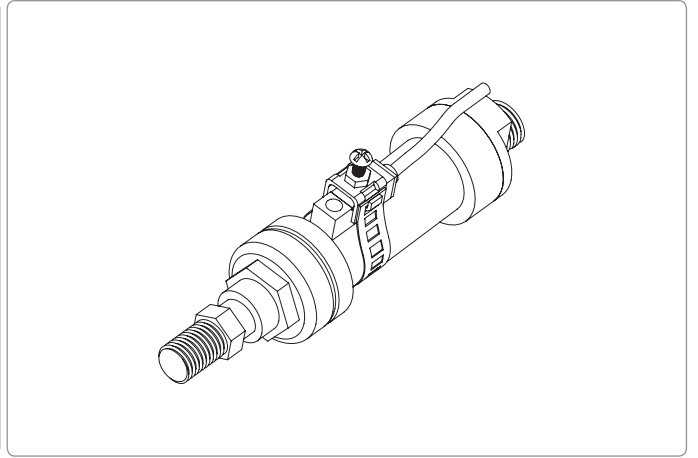

WINMAN BK-81 Braket Sensör Montaj Ekipmanları/WINMAN BK-81 Bracket Sensor Mounting Equipment**Teknik Özellikler**