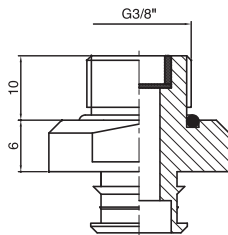

38-M

VU50
VF50
VB50
VBL50

Kod No. / Code No.,
Standart / Standard - 350 000 3505
(İçinde süzgeç filtre olan)
(Built in mesh- filter)
Verimlilik valfli için
Built in efficiency valve - 350 010 3505