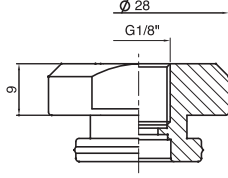

Fitting (Seçenekler) / Fittings (Option)

KPS 5, KPS 5-15

18-F KPS 5

Kod No. / Code No.,
Standart / Standard - 350 000 3351
(İçinde süzgeç filtre olan)
(Built in mesh- filter)