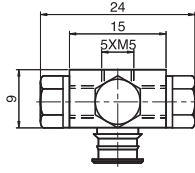

Kod No. / Code No.,
Standart / Standard - 350 000 3505
(İçinde süzgeç filtre olan)
(Built in mesh- filter)
Verimlilik valfli için
Built in efficiency valve - 350 010 3505

Fitting (Seenekler) / Fittings (Option)