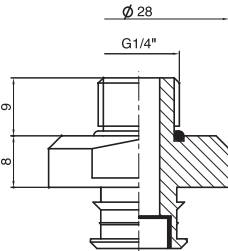

14-M

VU50
VF50
VB50
VBL50

Kod No. / Code No.,
Standart / Standard - 350 000 3405
(İçinde süzgeç filtre olan)
(Built in mesh- filter)
Verimlilik valfli için
Built in efficiency valve - 350 010 3405