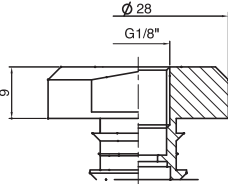

18-F

VU50
VF50
VB50
VBL50

Kod No. / Code No.,
Standart / Standard - 350 000 3312
(İçinde süzgeç filtre olan)
(Built in mesh- filter)
Verimlilik valfli için
Built in efficiency valve - 350 010 3312