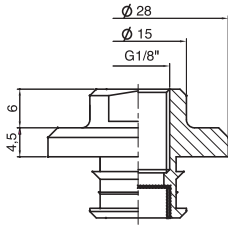

18-F

VU50
VF50
VB50
VBL50

Kod No. / Code No.,
Standart / Standard - 350 000 1312
(İçinde süzgeç filtre olan)
(Built in mesh- filter)
Verimlilik valfli için
Built in efficiency valve - 350 010 1312