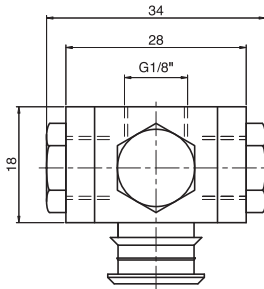

5-18-F

VU50
VF50
VB50
VBL50

Kod No. / Code No.,
Standart / Standard - 351 000 3312
(İinde szge filtre olan)
(Built in mesh- filter)
Verimlilik valfli iin
Built in efficiency valve - 351 010 3312