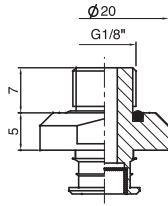

18-M

VU40
VF40
VB30, VB40
VBL30, VBL40

Kod No. / Code No.,
Standart / Standard - 350 000 2304
(İçinde süzgeç filtre olan)
(Built in mesh- filter)
Verimlilik valfli için
Built in efficiency valve - 350 010 2304