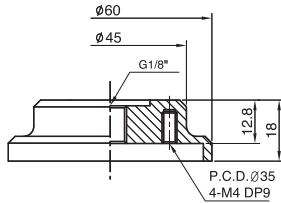

18-F

VB75
VF75
VF90
VFC90
VFC100

Kod No. / Code No.,
(PPS) - 351 000 3313
(AL) - 351 000 3323