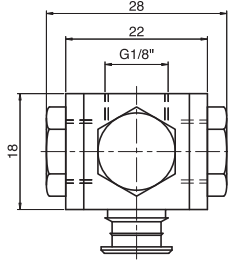

5-18-F

VU40
VF40
VB30, VB40
VBL30, VBL40

Kod No. / Code No.,
Standart / Standard - 351 000 3311
(İinde szge filtre olan)
(Built in mesh- filter)
Verimlilik valfli iin
Built in efficiency valve - 351 010 3311